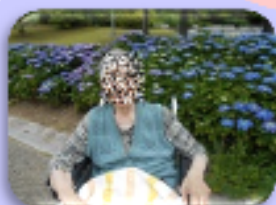

～ 6月のNARVCLUB ～

～紫陽花散策有名スポット 梅雨を楽しむ旅～

今月のサザンクロスツアーは淡路島公園へ！
お天気に恵まれ、散策コースに咲く青や紫、ピンクに白と色とりどりの紫陽花は本当に綺麗で、来年もまた来たいわ♪とのお声が♪

ツアーを楽しみにして頂けることが、スタッフ一同本当に嬉しいことです。

スペシャルメニュー

6月 トピックス

6/8(タ) 人気のお寿司シリーズ♪
「助六天ぷら御膳」

助六天ぷら御膳 ♪

実演

6/27(昼) 野菜とお肉の競演☆
「鉄板焼き」

鉄板焼き ♪

『絵手紙教室』

いろいろな本や写真を参考にされ、家族様や知人の方に送る絵手紙をととても素敵に描かれておられました。

『太極拳～ゆったり体操』

毎月行われ参加されるゲスト様は、この体操をした後は「体の調子が良くなるのよ」とおっしゃり楽しみにされておられます。